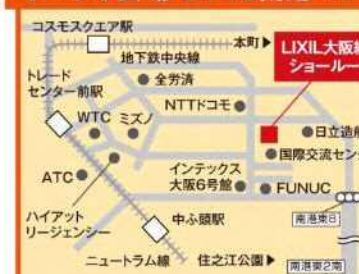

この機会に是非!!

対象商品:暖蘭物語/COCOMA ガーデンルームタイプ/ZIMA

ご来場者
限定企画

7/25・26の期間限定/
イベントにご来場
くださったお客様に

野菜栽培キット プレゼント!

※当日このチラシを会場までご持参ください※数に限りがございます。無くなり次第終了です。

ホームページでは、エクステリアや
ガーデニングについてのブログを
毎日更新しています。

イベント会場 LIXIL南港 4F