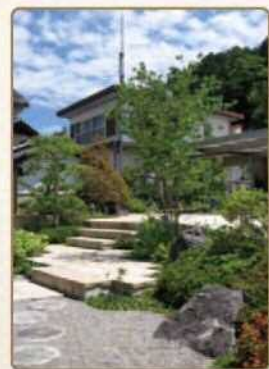

(後藤)

ナチュラル感にこだわったお庭造り、
こんなお庭が欲しい!!

和泉市 N様邸

市松様土間のデザインで
広い土間が綺麗に見える
芝生のマウンドで
見出し庭
車も通れる広いアプローチ

Before

After

(角井)

・石造りのテラスでお茶会
マウンド芝生で転がりポッカポッカ
見えて楽しい市松様
・エクステリア&ガーデン誌
2014夏号掲載。

高石市 S様邸

デッキ中心に石貼り
仕上げた立水栓や花台、
レンガと大理石のベンチ
など機能的にも庭を演出。

Before

After

桜の木をメインに
四季折々にいろんな表情を楽しめるお庭です。

(西條)

・デッキからの景色が最高!
・たくさん集い楽しんでもらえる様な
お庭に仕上がりました。
・夜の演出にデザインした照明計画は、
お庭全体をやさしく照らします。
・桜の時期が最高です!!
・タカショー第21回施工例コンテスト
リフォームガーデン部門銅賞
・エクステリア&ガーデン誌2014春号掲載